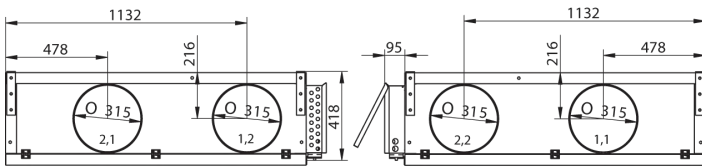

VEX330C1 - RIGHT