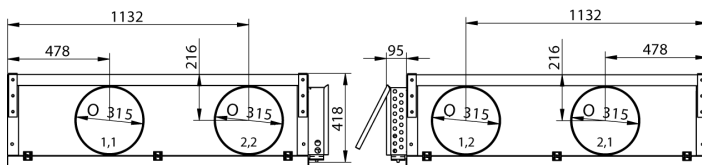

VEX330C1 - LEFT