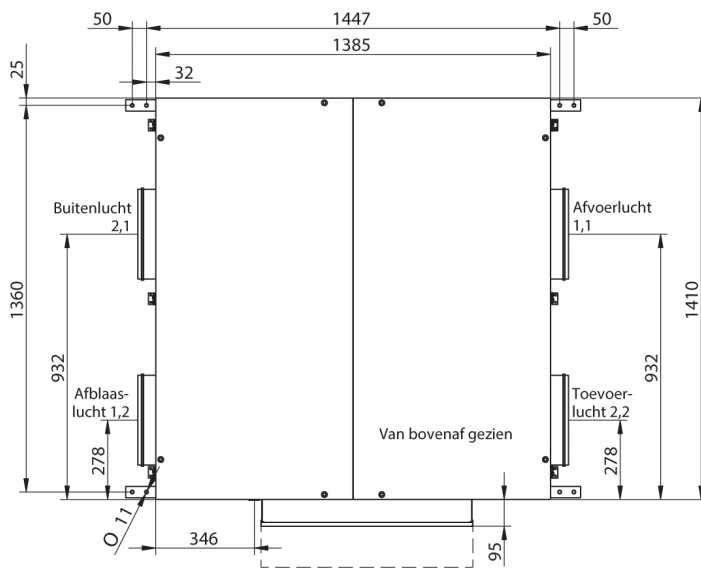

VEX330C2 - RIGHT