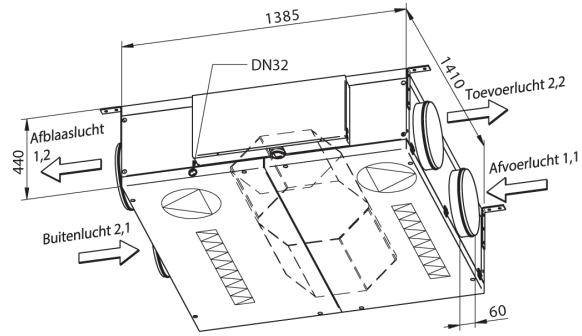

VEX330C2 - RIGHT