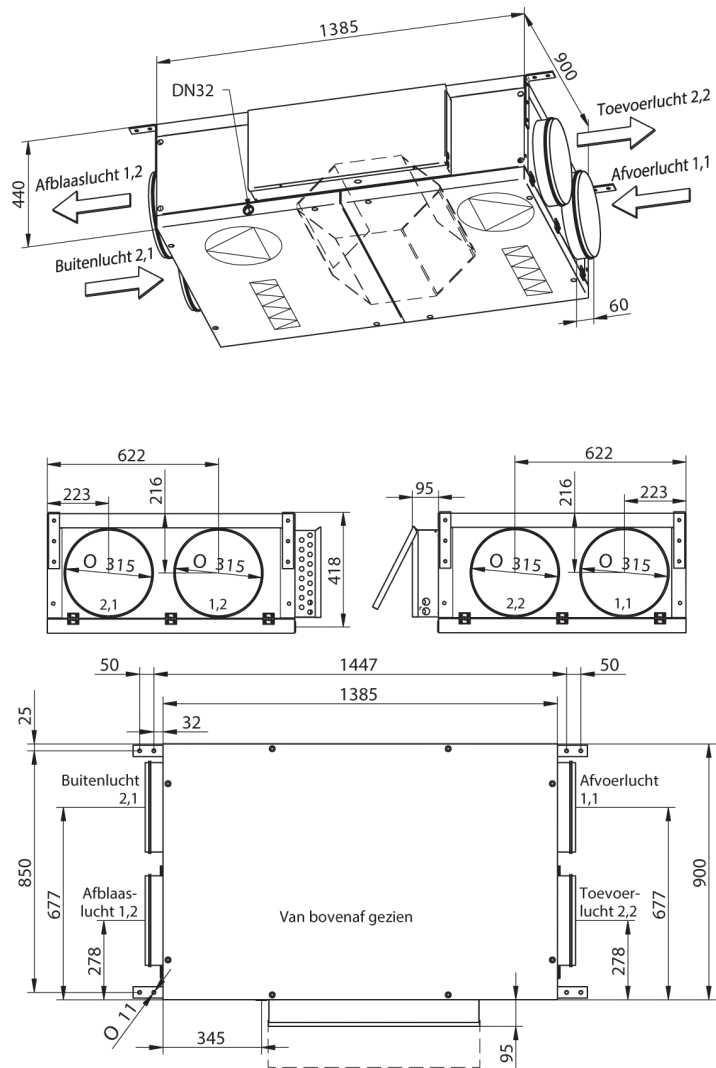

VEX320C1, RIGHT