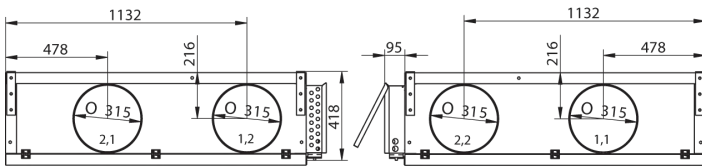

VEX330C2 - RIGHT