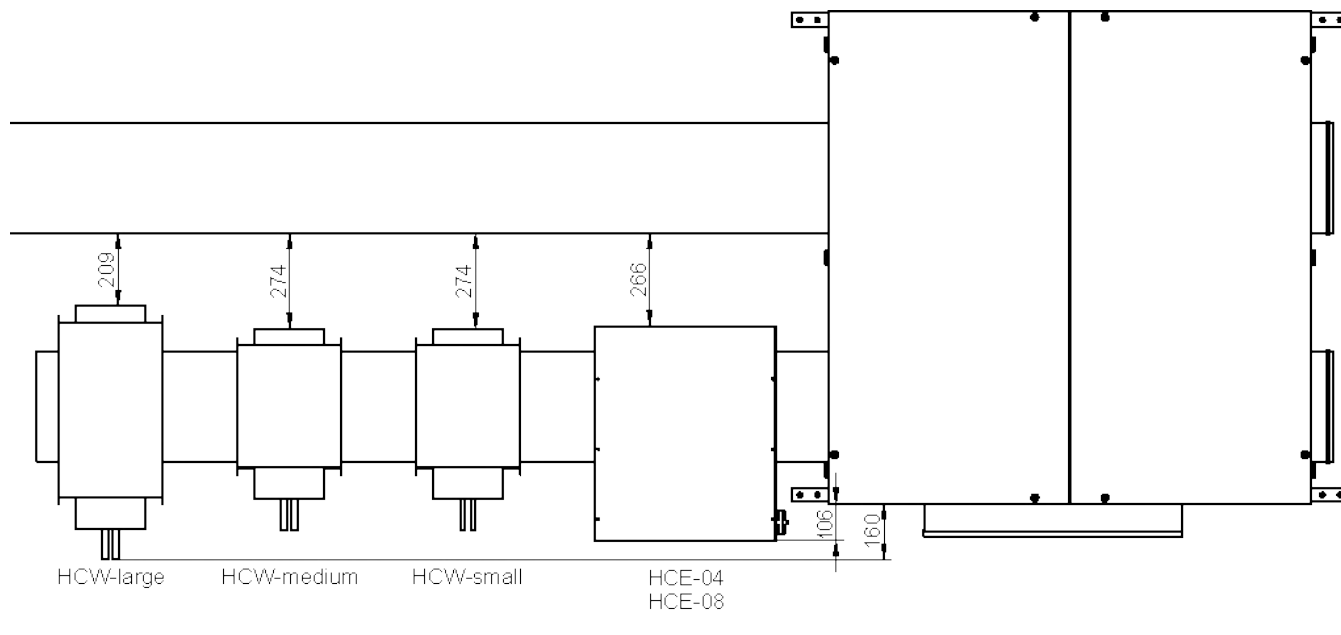

Toebehoren VEX330C, waterverwarmingselementen en elektrische verwarmingselementen

Plaatsing