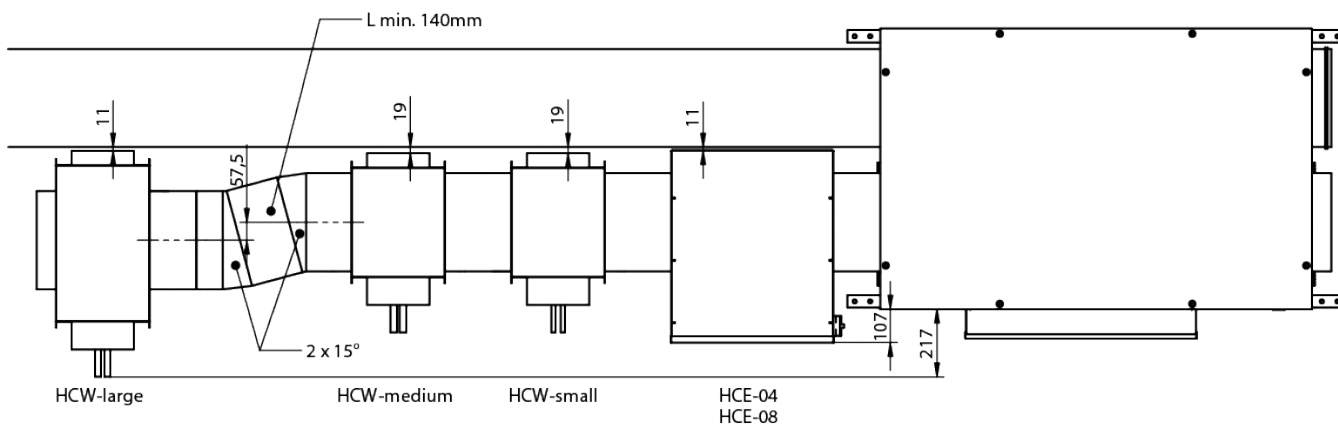

Toebehoren VEX320C, waterverwarmingselementen en elektrische verwarmingselementen

Plaatsing