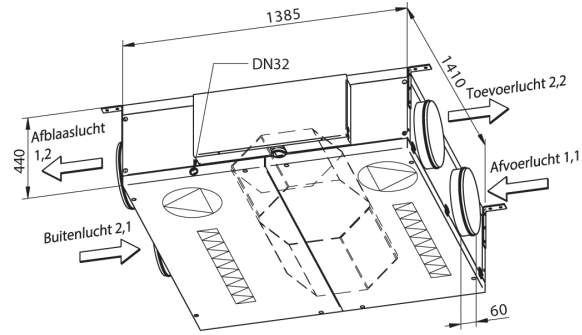

VEX330C1 - RIGHT