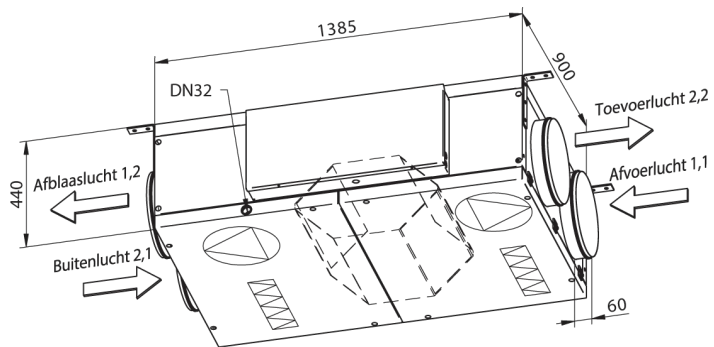

Toebehoren VEX320C, waterverwarmingselementen en elektrische verwarmingselementen

Plaatsing

Maatschetsen