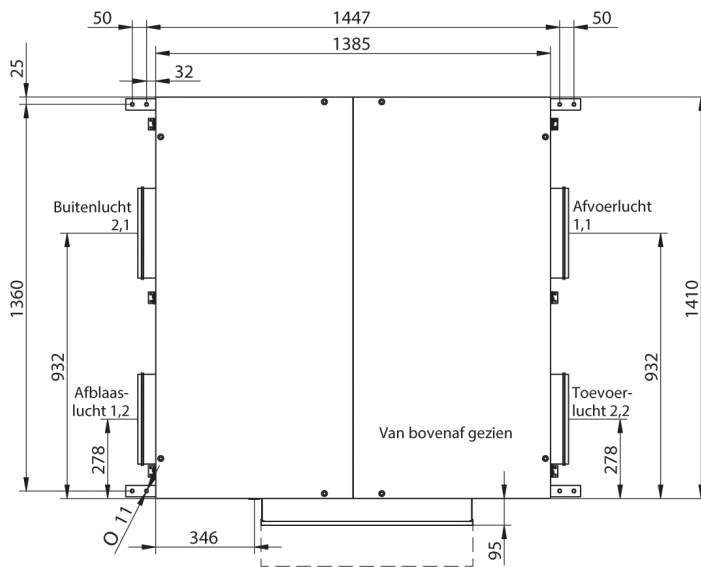

VEX330C1 - RIGHT