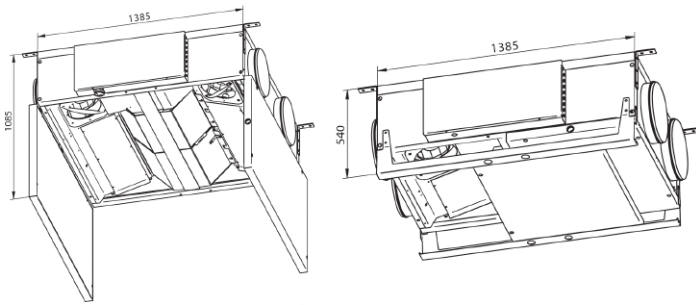

# VEX330C1

De VEX330 Ceiling met scharnierende deur of schuifdeur is beschikbaar in de uitvoering LEFT en RIGHT. Onderstaande tekening toont de oplossing met scharnierend deursysteem.