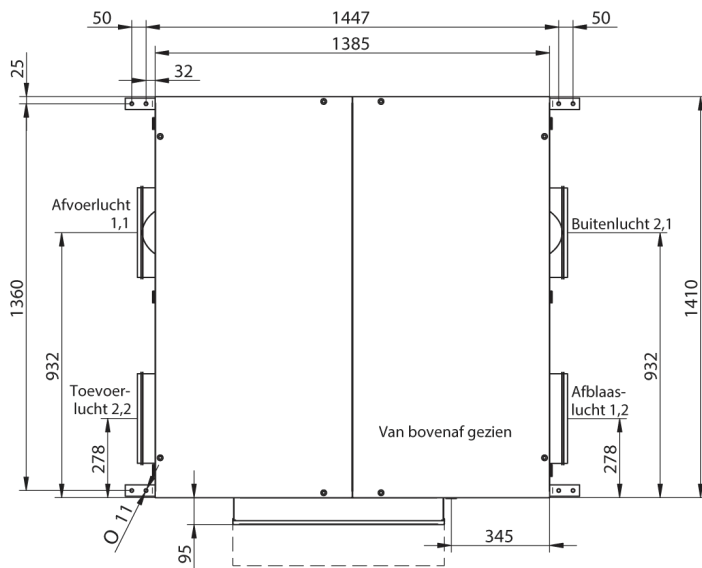

VEX330C1 - LEFT