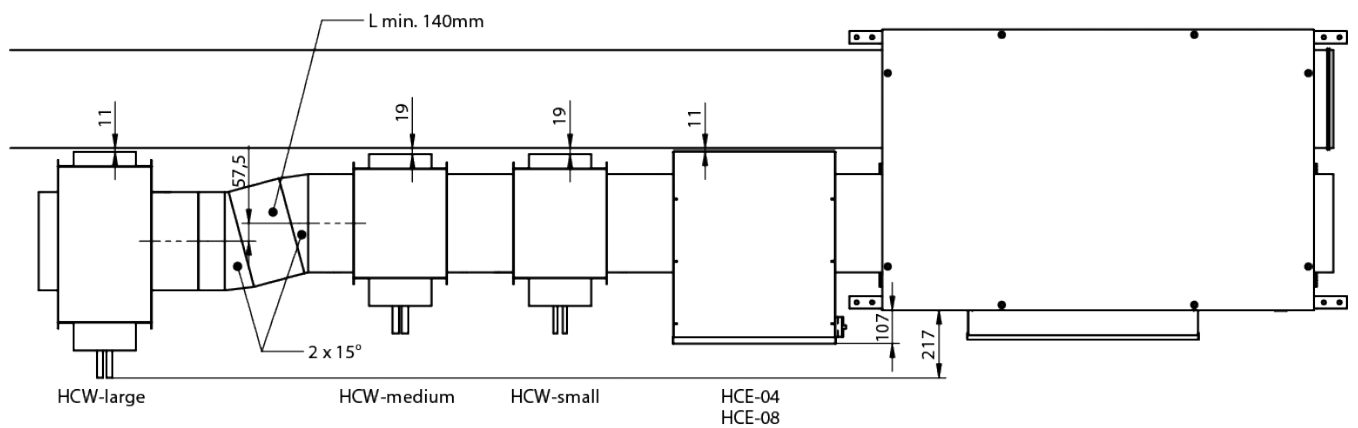

Toebehoren VEX320C, waterverwarmingselementen en elektrische verwarmingselementen

Plaatsing