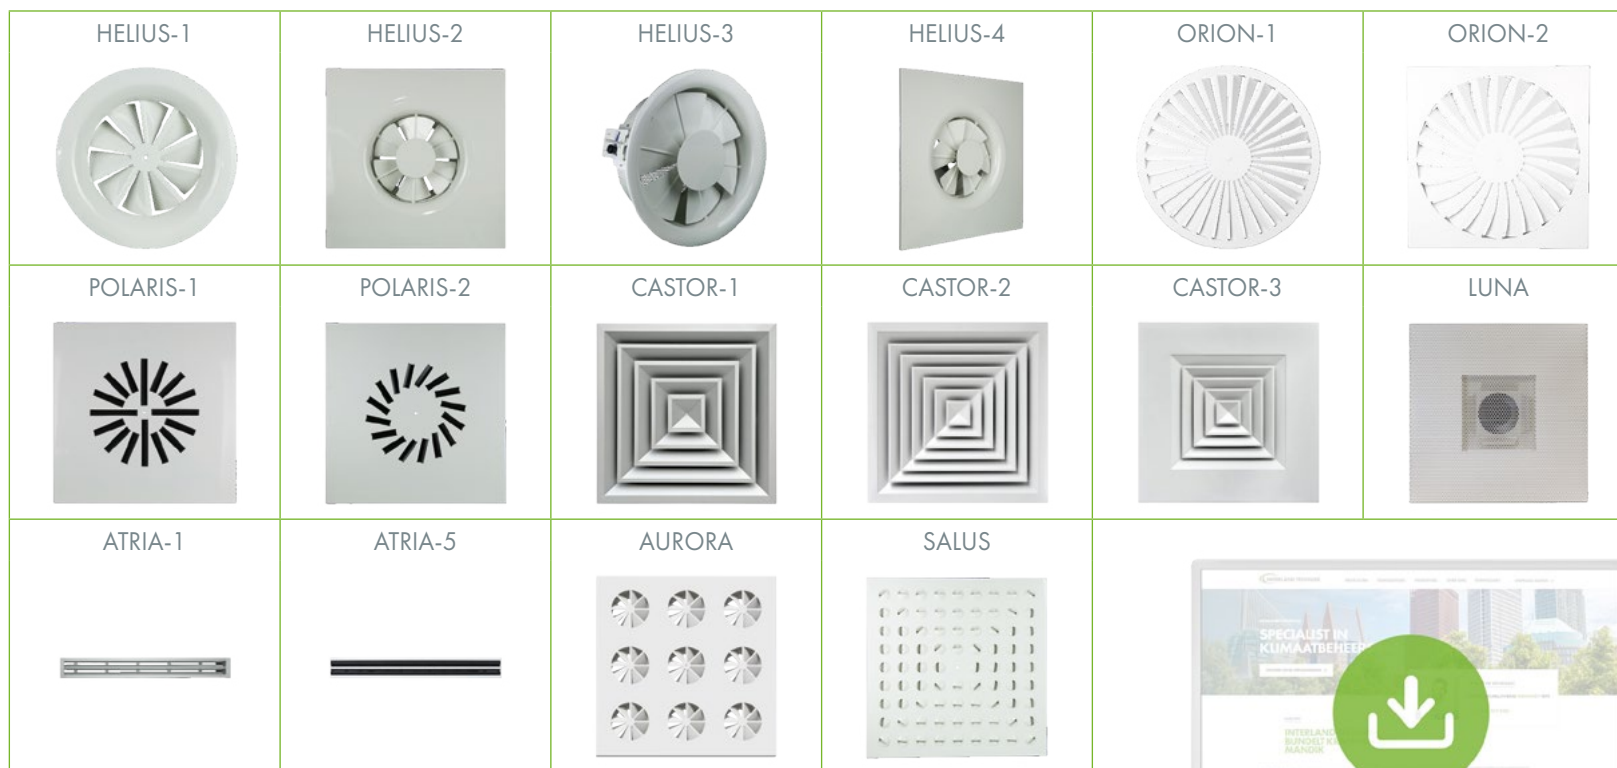

STANDAARD PLAFONDROOSTERS INTERLAND TECHNIEK

Interland Techniek beschikt over een breed aanbod hoog inducerende plafond- toevoer of retourroosters voor ieder project. De plafondroosters worden geleverd met een stalen of kunststof plenum. De plafondroosters zijn te selecteren voor een circulatievoud van 3 tot maar liefst 60x. De roosters zijn veelal direct uit voorraad leverbaar en kunnen door onze specialisten voor uw project worden geselecteerd.

Onze standaard plafondroosters zijn ideaal voor toepassingen in de industrie of utiliteitsbouw. Bekijk ons assortiment en vraag ons nieuwe overzicht met gedetailleerde gegevens aan.

BEKIJK HET GEHELE ASSORTIMENT

Scan de QR-code en bekijk het gehele assortiment op www.interlandtechniek.nl

SCAN ME