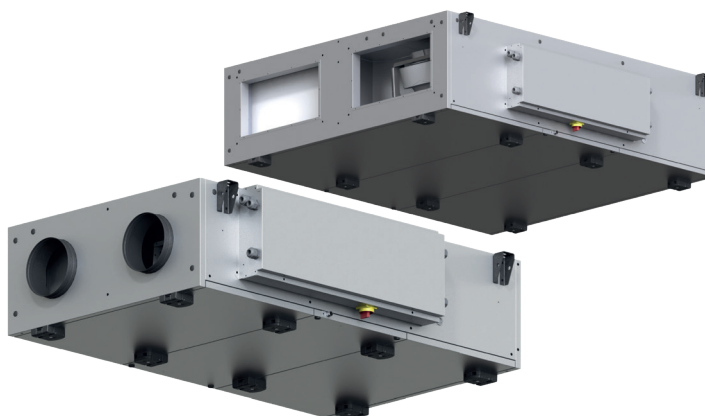

NIEUW BIJ INATHERM: DE ZEER COMPACTE VEX CX3000 PLAFOND-UNIT

De VEX CX3000 is een complete serie balansventilatie-units met warmteterugwinning en zijn met name geschikt voor installatie boven een verlaagd plafond. De plafond WTW-units zijn verkrijgbaar in zes verschillende formaten van 500 - 3300 m³/h. De units zijn ontworpen voor inbouw in systeemplafonds, montage aan plafonds of tussenverdiepingen en zijn ruimtebesparend waardoor ze geschikt zijn voor zowel renovatie- als nieuwbouwprojecten.

Voordelen van de nieuwe VEX CX3000 op een rijtje:

- Zeer compact, geschikt voor installatie boven verlaagd plafond
- Corrosieklasse C4
- Hoog rendement tegenstroomwisselaar
- Zeer uitgebreide EXcon regeltechniek van Exhausto
- Extreem laag geluidsniveau door 50mm mineraalwol
- Naar wens te personaliseren met een groot scala aan accessoires

Ook is de VEX CX3000 serie te personaliseren: beschikbaar als linkse of rechtse uitvoering en keuze uit een breed scala aan toebehoren waaronder een ingebouwde warmwaterbatterij (HW), een elektrisch voorverwarmingselement (PHE), elektrisch naverwarmingselement (A-HE) en/of koel-/verwarmingselement (COCW). De unit is verder voorzien van tweezijdig te openen deuren aan de onderzijde. Als extra accessoire is er ook een schuifstelsel leverbaar om de deuren naar de zijkant te kunnen schuiven.

EXHAUSTO

MEER WETEN OVER DE VEX CX3000?

Scan de QR-code voor uitgebreide informatie over onze mogelijkheden:

SCAN ME

KANTOREN

STADHUIS DEN HELDER: LUCHTVERDELING VANUIT CREATIVITEIT

In 2023 moet op Willemsoord, in de gebouwen 66 en 72, een gloednieuw stadhuis herrijzen. Bijzonder van deze locatie is dat het twee bestaande panden betreft, waarvan één monumentaal. Luchttechnisch is het een uitdaging geweest om het ventilatiesysteem op te nemen in het monumentale pand.